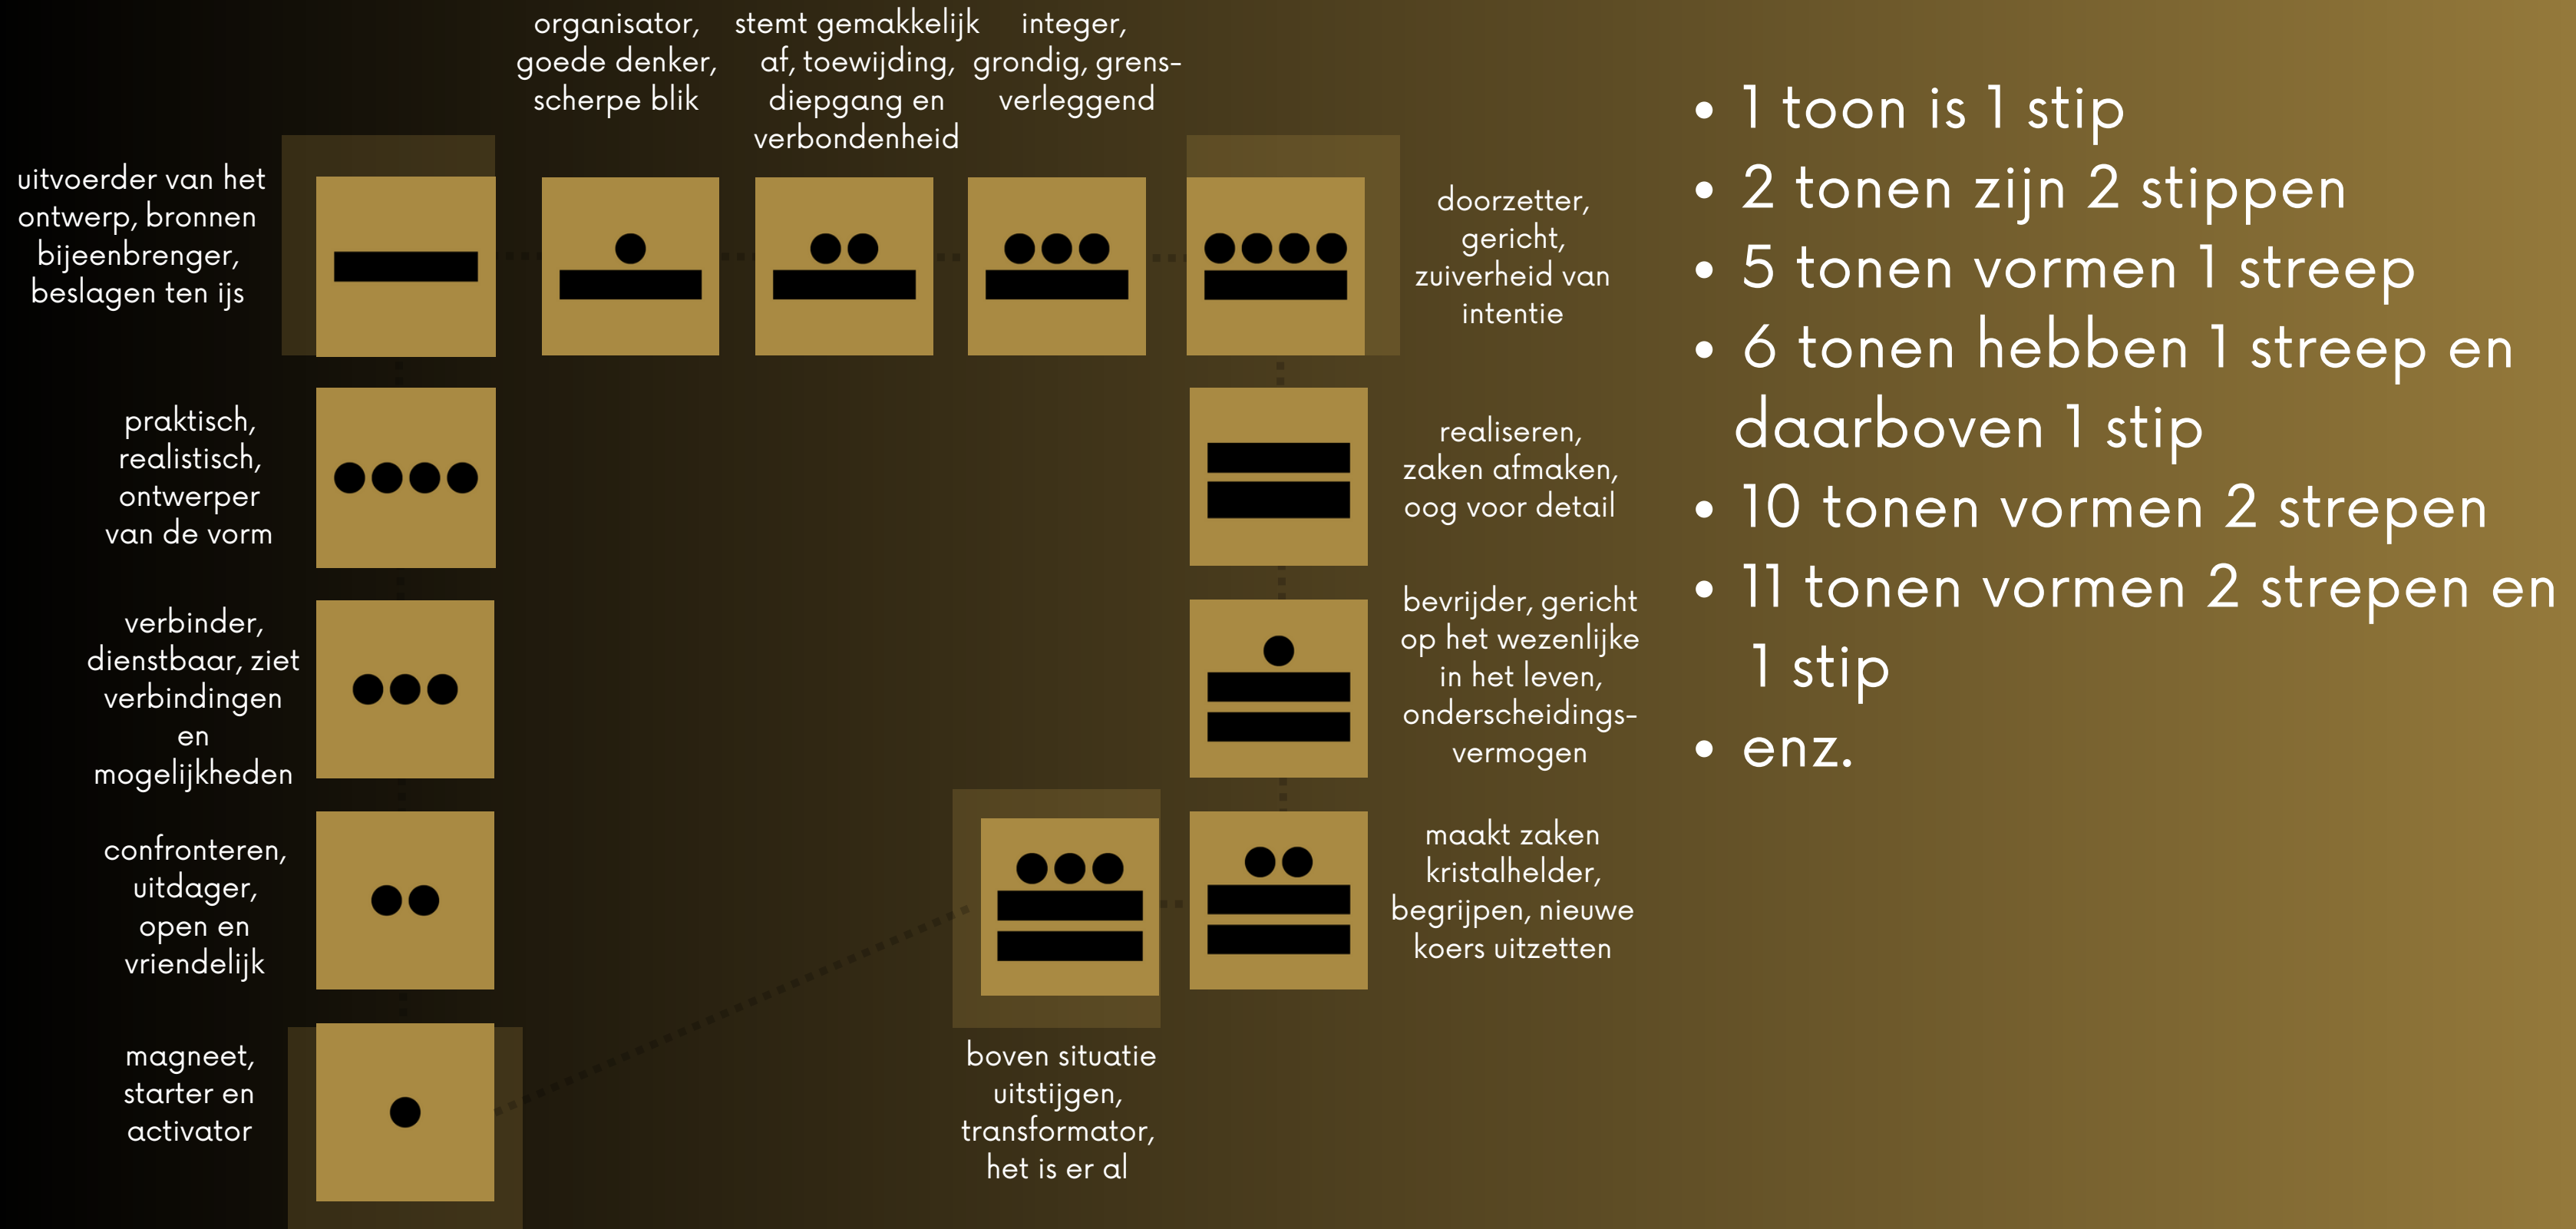

De Maya Tzolkin kent 13 tonen

- 1 toon is 1 stip
- 2 tonen zijn 2 stippen
- 5 tonen vormen 1 streep
- 6 tonen hebben 1 streep en daarboven 1 stip
- 10 tonen vormen 2 strepen
- 11 tonen vormen 2 strepen en 1 stip
- enz.